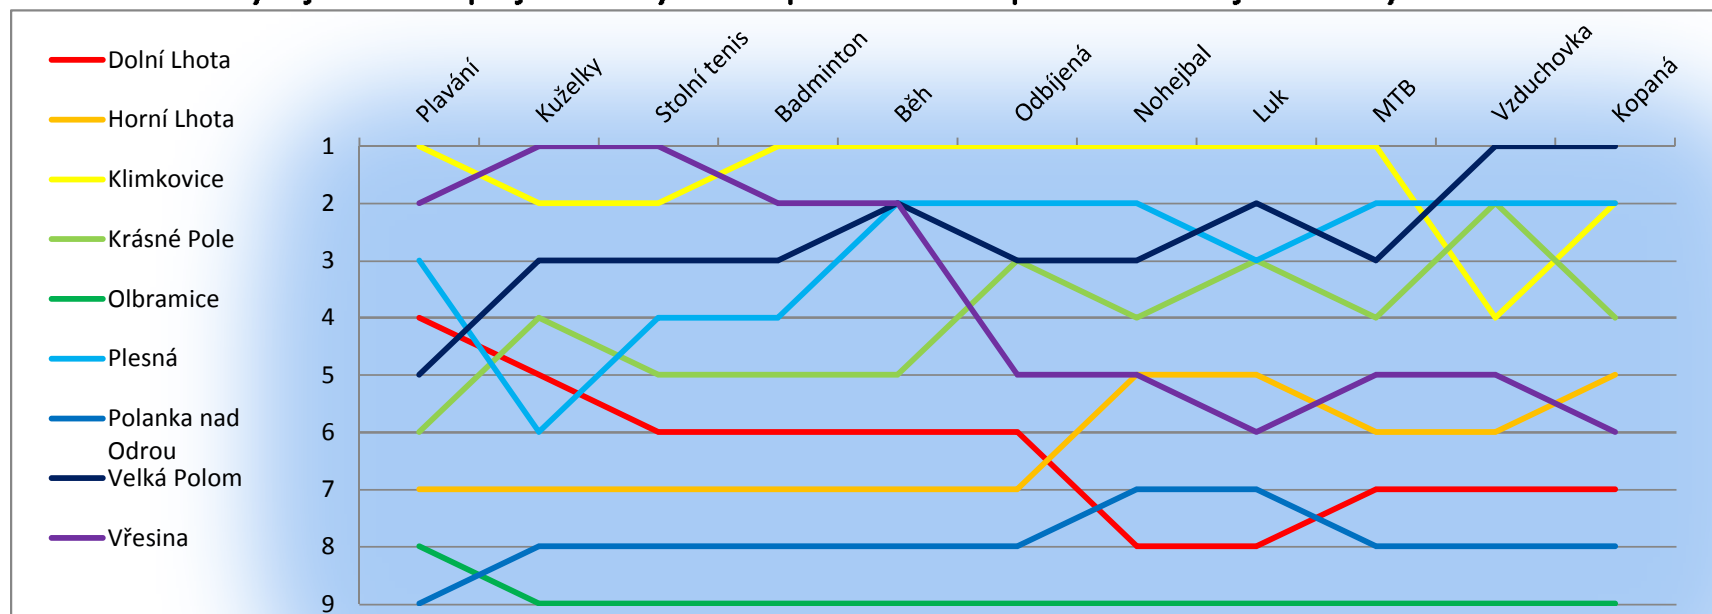

Výsledková tabulka VSH 2016

CELKOVÉ PO ADÍ	Datum konání Disciplína Obec	13.2.		12.3.		2.4		9.4.		14.5.		21.5.		11.6		10.9.		1.10.		5.11.		12.11.		
		Plavání		Kučelky		Stolní tenis		Badminton		Běh		Odbíjená		Nohejbal		Lukostřelba		MTB		Vzduchovka		Sálová Kopaná		
		body	pořadí	body	pořadí	body	pořadí	body	pořadí	body	pořadí	body	pořadí	body	pořadí	body	pořadí	body	pořadí	body	pořadí	body	pořadí	body
61	7	Dolní Lhota	7	4	6	5	0	9	0	9	10	1	6	5	6	5	7	4	7	4	8	3	4	7
67	5	Horní Lhota	4	7	5	6	5	6	5	6	5	6	8	3	9	2	9	2	2	9	6	5	9	2
76	2_3	Klimkovice	10	1	7	4	10	1	9	2	9	2	4	7	4	7	4	7	8	3	3	8	8	3
75	4	Krásné Pole	5	6	8	3	4	7	6	5	8	3	9	2	5	6	10	1	5	6	9	2	6	5
30	9	Olbramice	3	8	3	8	3	8	7	4	2	9	0	9	0	9	2	9	3	8	4	7	3	8
76	2-3	Plesná	8	3	2	9	8	3	10	1	7	4	7	4	7	4	6	5	9	2	5	6	7	4
54	8	Polanka n. Odrou	2	9	4	7	7	4	3	8	4	7	10	1	10	1	3	8	4	7	2	9	5	6
82	1	Velká Polom	6	5	9	2	6	5	8	3	6	5	5	6	8	3	8	3	6	5	10	1	10	1
63	6	Vřesina	9	2	10	1	9	2	4	7	3	8	3	8	3	8	5	6	10	1	7	4	0	9

Vývoj umístění po jednotlivých disciplínách bez odpočtu dvou nejhorších výsledků

Konečné pořadí VSH 2016

Velká Polom	-11	71	1
Klimkovice	-7	69	2
Plesná	-7	69	3
Krásné Pole	-9	66	4
Horní Lhota	-6	61	5
Dolní Lhota	0	61	6
Vřesina	-3	60	7
Polanka n. Odrou	-4	50	8
Olbramice	0	30	9